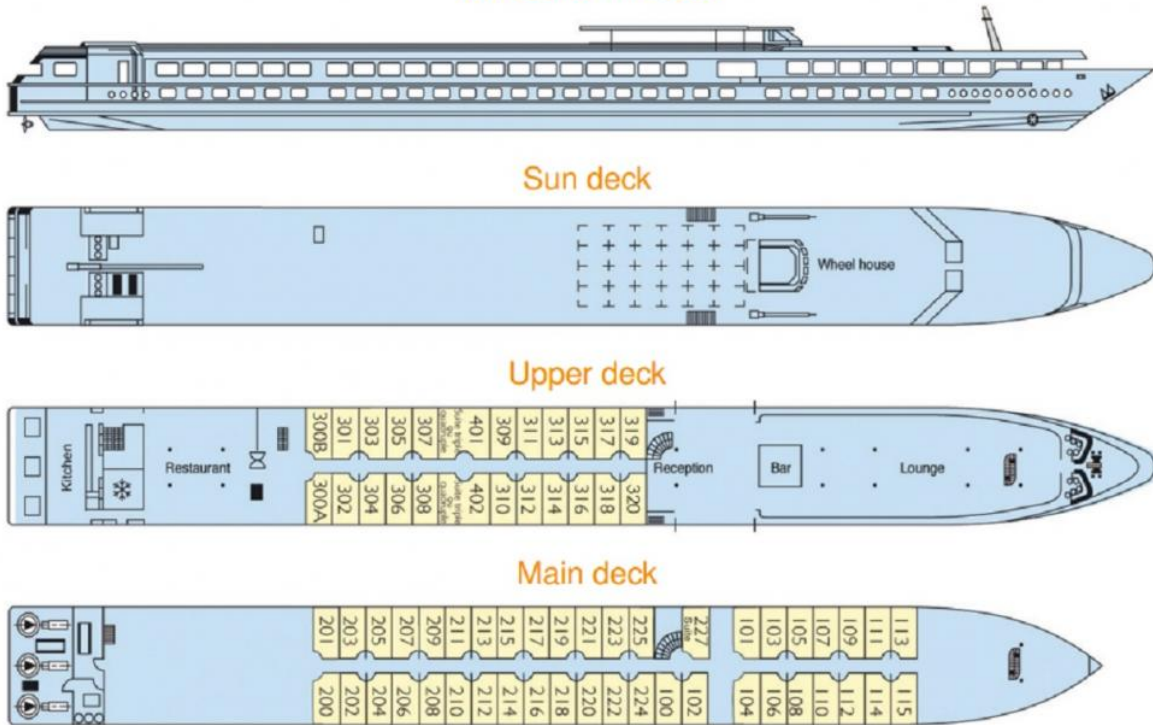

MS Seine Princess

Beskrivelse af skibet MS Seine Princess:

Franskejede, moderne krydstogtskibe med plads til ca. 140-160 passagerer.

Nydeligt 2-dækker skib. Øverste dæk med restaurant, lounge, bar og A-kahytter.

Hoveddæk med B-kahytter.

Alle kahytter har 2 separate senge eller 1 grand lit, bad og toilet, hårtørrer, tv, og værdiboks.

Trapper mellem etagerne (ingen elevator).

Forplejning om bord: Helpension med morgenbuffet, frokost og aftenmenu.

A: Dobbeltkahyt på øverste dæk med stort panoramavindue, 2 separate senge eller 1 dobbeltseng, dusche/toilet, hårtørrer, tv, og værdiboks.

B: Dobbeltkahyt på hoveddækket med 1 stort vindue, 2 separate senge eller 1 dobbeltseng, dusche/toilet, hårtørrer, tv og værdiboks.